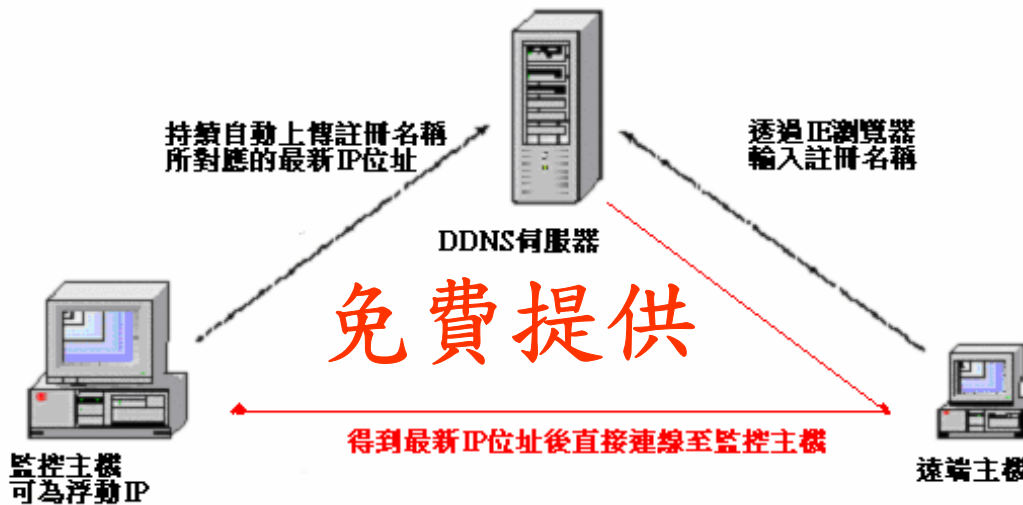

提供動態DNS轉址服務

1. 可使用浮動IP，為您省下每月可觀的ADSL連線費用。**幫客戶省錢**
2. 不需要再記一串數字了！可依自己的公司名稱或英文名字命名。