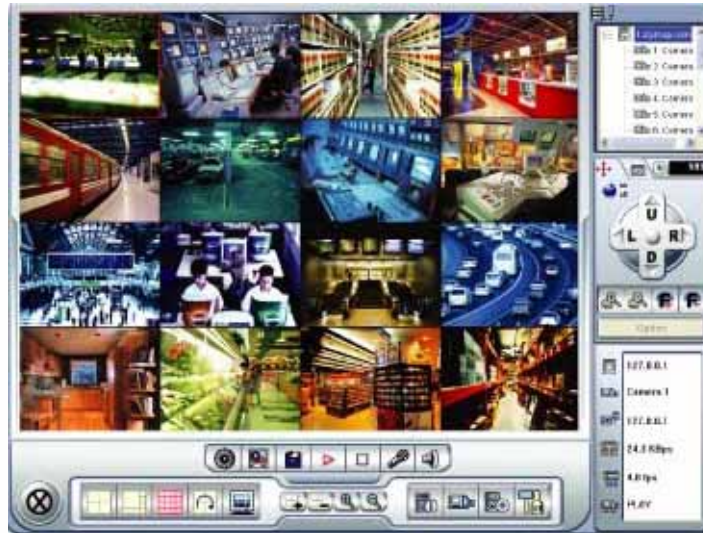

## VSM 主機狀態監視系統

1. 集中監控1000台系統運作情況
2. 有助於系統的維護及防止沒錄影的情況發生
3. 監控系統放置於無人機房或無人監看的地區時
4. 適用於中大型監控工程

系統	型號	訊息	訊息時間	開始時間
系統	系統	恢復服務	2004/1/19 下午 12:05...	
系統	系統	恢復客戶 - 5	2004/1/19 下午 12:05...	
5	系統	登入系統	2004/1/19 下午 12:05...	
5	系統	恢復 100 錄影機	2004/1/19 下午 12:05... 2004/1/19 下午 12:03...	
5	系統	開始監控所有攝影機	2004/1/19 下午 12:05... 2004/1/19 下午 12:03...	
系統	系統	恢復客戶 - 4	2004/1/19 下午 12:07...	
4	登入/退出	登入系統	2004/1/19 下午 12:07...	
4	位移	攝影機 8 偵測到位移	2004/1/19 下午 12:07... 2004/1/19 下午 12:07...	
5	登入/退出	離開系統	2004/1/19 下午 12:08...	
5	登入/退出	登入系統	2004/1/19 下午 12:08...	
5	系統	恢復 100 錄影機	2004/1/19 下午 12:08... 2004/1/19 下午 12:11...	
5	系統	開始監控所有攝影機	2004/1/19 下午 12:08... 2004/1/19 下午 12:11...	
5	位移	DVD 偵測到位移	2004/1/19 下午 12:08... 2004/1/19 下午 12:11...	
5	位移	攝影機 9 偵測到位移	2004/1/19 下午 12:08... 2004/1/19 下午 12:11...	
5	位移	辦公室 偵測到位移	2004/1/19 下午 12:08... 2004/1/19 下午 12:11...	
5	位移	攝影機 10 偵測到位移	2004/1/19 下午 12:08... 2004/1/19 下午 12:11...	
5	位移	攝影機 14 偵測到位移	2004/1/19 下午 12:08... 2004/1/19 下午 12:11...	
5	位移	攝影機 13 偵測到位移	2004/1/19 下午 12:08... 2004/1/19 下午 12:11...	
5	位移	攝影機 11 偵測到位移	2004/1/19 下午 12:08... 2004/1/19 下午 12:11...	
5	位移	攝影機 15 偵測到位移	2004/1/19 下午 12:08... 2004/1/19 下午 12:11...	
4	位移	攝影機 1 偵測到位移	2004/1/19 下午 12:08... 2004/1/19 下午 12:08...	
4	位移	攝影機 1 偵測到位移	2004/1/19 下午 12:08... 2004/1/19 下午 12:08...	
4	連線	攝影機 1 連線異常	2004/1/19 下午 12:08... 2004/1/19 下午 12:08...	
5	位移	攝影機 16 偵測到位移	2004/1/19 下午 12:08... 2004/1/19 下午 12:12...	
4	連線	攝影機 1 恢復正常連線	2004/1/19 下午 12:08... 2004/1/19 下午 12:08...	
4	位移	攝影機 1 偵測到位移	2004/1/19 下午 12:08... 2004/1/19 下午 12:08...	
5	位移	辦公室 偵測到位移	2004/1/19 下午 12:08... 2004/1/19 下午 12:12...	

## 遠端群組監看

1. 透過IE即可一次看到16個即時監看畫面
2. 以群組的方式直接點選，即可把相同性質的畫面集中在一起顯示

- Demo