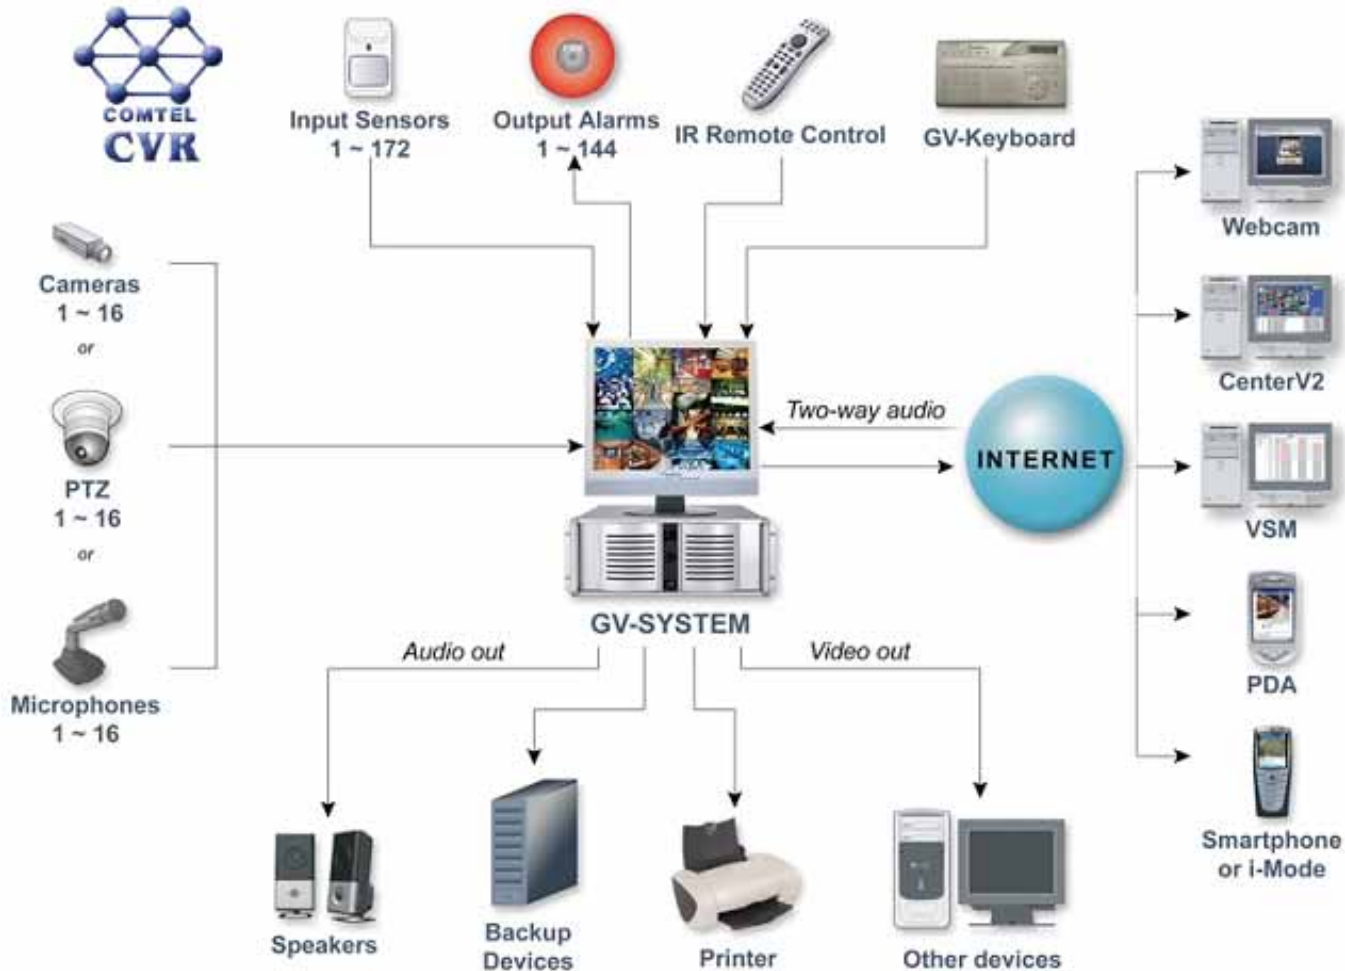

## 智慧型數位監控系統 簡報

## 數位監控系統完整架構

## 智慧分配錄影

---

1. 自動將影像張數分配至正在位移的畫面
2. 也可手動設定分配影像張數
3. 透過此技術能讓您以較低的產品價格卻能得到較高的產品效益。 **間接降低建制成本**

## 影像播放及備份

---

1. 依日期時間或系統日誌搜尋所需影像
2. 自定時間點讓影像循環播放
3. 檔案可直接輸出EXE檔案格式(直接播放)
4. 可將16分割畫面合併輸出成單一檔案播放，以利完整了解事件發生經過
5. 直接將檔案燒錄成DVD格式