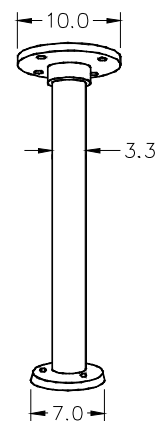

攝影機規格

型號	KD-O23E1N	KD-O23E1P	KD-O23S1N	KD-O23S1P
攝影機元件	1/4" SONY Exview HAD CCD		1/4" SONY Super HAD CCD	
視頻系統	NTSC	PAL	NTSC	PAL
攝像圖素	795(H)x596(V)	811(H)x508(V)	795(H)x596(V)	811(H)x508(V)
掃描系統	Internal / External			
同步系統	625 line ;2:1 Interlace	525 line ;2:1 Interlace	625 line ;2:1 Interlace	525 line ;2:1 Interlace
水平解析度	480TVL			
最低照度	0.1 lux at F1.6(color mode, 30IRE , SAGC)		0.5 lux at F1.6(color mode, 30IRE , SAGC)	
	0.02 lux at F1.6(B/W mode, 30IRE , SAGC)		0.1 lux at F1.6(B/W mode, 30IRE , SAGC)	
	0.002 lux at F1.6(64x sense up, 30IRE,SAGC)		0.01 lux at F1.6(64x sense up, 30IRE,SAGC)	
	0 lux under IR illumination From 700nm to 1100nm			
紅外線濾片切換	Auto / Manual			
光圈控制	Auto / Manual			
對焦控制	Auto / Manual			
雜訊比	Better than 50 dB			
白平衡方式	ATW 2500° K~9600° K Preset / Manual			
背光補償	Auto on / off , 48 zones and weighting adjustable			
Gamma 修正	0.45 / 1			
AGC	Super AGC 0~36dB			
ALC	Auto / Fix			
電子快門	1/60~1/100,000 sec	1/50~1/100,000 sec	1/60~1/100,000 sec	1/50~1/100,000
手動快門	1/00,1/250,1/500,1/1000,1/2000,1/4000,1/0000			
感度提升	2x~64x sense up adjustable			
鏡頭	23x optical zoom lens (F1.6~3.8 , f=3.6~82.8mm)			
數位放大	10x digital zoom			
影像輸出	Composite output 1.0v p-p at 75Ω			
旋轉方式	自動/ 手動 / 預設點巡航			
旋轉範圍	水平0 ~ 360 度/ 垂直0 ~ 95 度			
旋轉速度	水平400 度/秒/ 垂直330 度/秒			
速度設定	自動2.5 ~ 60 度/秒 / 手動2.5 ~ 100 度/秒 / 預設點 200 度/秒			
預設停留	2 ~ 255 秒(可調整)			
警報輸入	4 組			
警報輸出	1 組			
預設監看	128 點			
控制方式	紅外線遙控+ RS-485			
控制數量	256			
工作電源	DC 13V			
風扇控制	啓動 40°C / 關閉 30°C			
恆溫控制	啓動 -5°C / 關閉 +5°C			
工作環境	溫度-30°C ~ 60°C / 溼度20% ~ 90% RH			
尺 寸	Φ 217 x H266mm			
重 量	本體：2.0Kg / 壁掛架：0.6Kg / 吊架：1.0Kg			