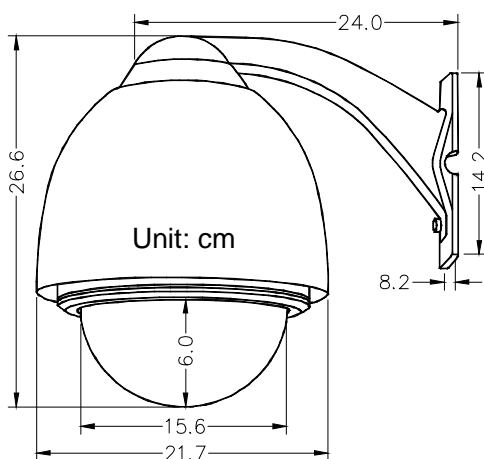

攝影機規格

型號	KD-O23E1N	KD-O23E1P	KD-O23S1N	KD-O23S1P
攝影機元件	1/4" SONY Exview HAD CCD		1/4" SONY Super HAD CCD	
視頻系統	NTSC	PAL	NTSC	PAL
攝像圖素	795(H)x596(V)	811(H)x508(V)	795(H)x596(V)	811(H)x508(V)
掃描系統	Internal / External			
同步系統	625 line ;2:1 Interlace	525 line ;2:1 Interlace	625 line ;2:1 Interlace	525 line ;2:1 Interlace
水平解析度	480TVL			
最低照度	0.1 lux at F1.6(color mode, 30IRE , SAGC)		0.5 lux at F1.6(color mode, 30IRE , SAGC)	
	0.02 lux at F1.6(B/W mode, 30IRE , SAGC)		0.1 lux at F1.6(B/W mode, 30IRE , SAGC)	
	0.002 lux at F1.6(64x sense up, 30IRE,SAGC)		0.01 lux at F1.6(64x sense up, 30IRE,SAGC)	
	0 lux under IR illumination From 700nm to 1100nm			
紅外線濾片切換	Auto / Manual			
光圈控制	Auto / Manual			
對焦控制	Auto / Manual			
雜訊比	Better than 50 dB			
白平衡方式	ATW 2500° K~9600° K Preset / Manual			
背光補償	Auto on / off , 48 zones and weighting adjustable			
Gamma 修正	0.45 / 1			
AGC	Super AGC 0~36dB			
ALC	Auto / Fix			
電子快門	1/60~1/100,000 sec	1/50~1/100,000 sec	1/60~1/100,000 sec	1/50~1/100,000
手動快門	1/00,1/250,1/500,1/1000,1/2000,1/4000,1/0000			
感度提升	2x~64x sense up adjustable			
鏡頭	23x optical zoom lens (F1.6~3.8 , f=3.6~82.8mm)			
數位放大	10x digital zoom			
影像輸出	Composite output 1.0v p-p at 75Ω			
旋轉方式	自動/ 手動 / 預設點巡航			
旋轉範圍	水平0 ~ 360 度/ 垂直0 ~ 95 度			
旋轉速度	水平400 度/秒/ 垂直330 度/秒			
速度設定	自動2.5 ~ 60 度/秒 / 手動2.5 ~ 100 度/秒 / 預設點 200 度/秒			
預設停留	2 ~ 255 秒(可調整)			
警報輸入	4 組			
警報輸出	1 組			
預設監看	128 點			
控制方式	紅外線遙控+ RS-485			
控制數量	256			
工作電源	DC 13V			
風扇控制	啓動 40°C / 關閉 30°C			
恆溫控制	啓動 -5°C / 關閉 +5°C			
工作環境	溫度-30°C ~ 60°C / 溼度20% ~ 90% RH			
尺 寸	Φ 217 x H266mm			
重 量	本體：2.0Kg / 壁掛架：0.6Kg / 吊架：1.0Kg			